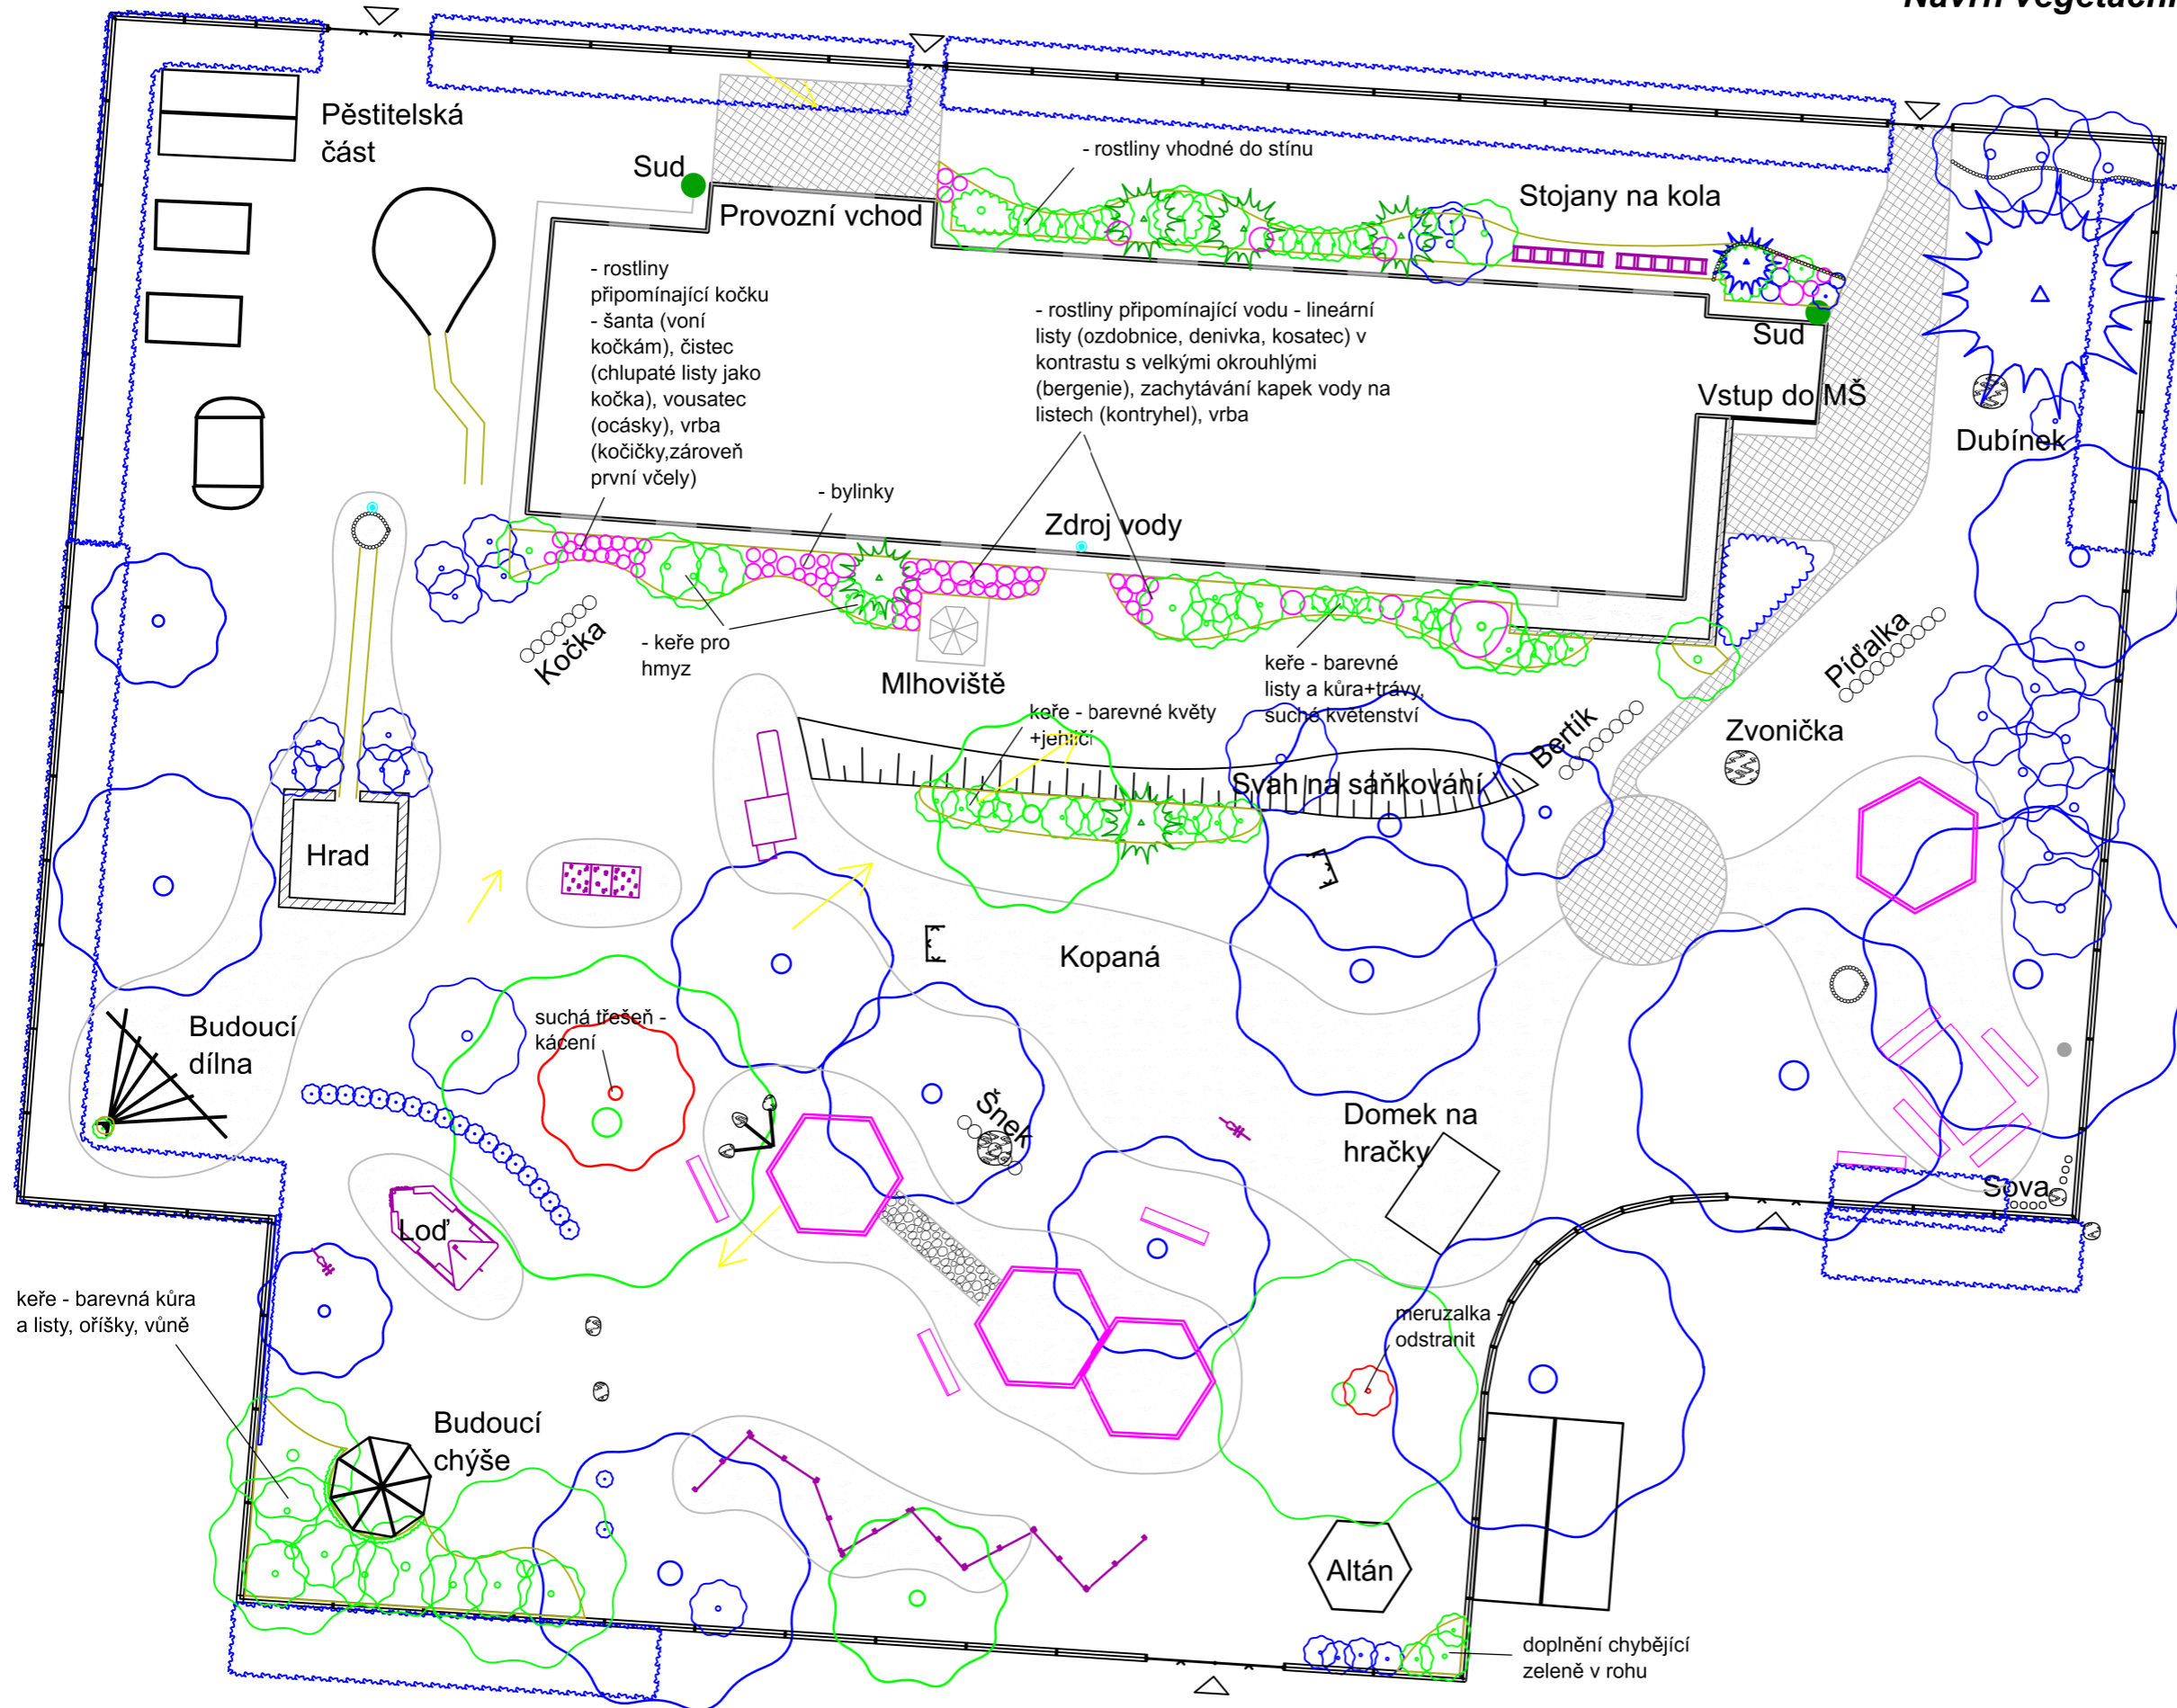

# Návrh vegetačních úprav v 6. MŠ v Plzni

Situace M 1:200

**LEGENDA**

	Stávající dřevina - listnáč, jehličnan, soliterní nebo v rozvolněné skupině
	Stávající dřevina, která bude odstraněna
	Stávající živý plot nebo zapojená skupina keřů
	Navržená plocha výsadeb
	Navržená dřevina - listnáč, jehličnan
	Navržené trvalky a traviny